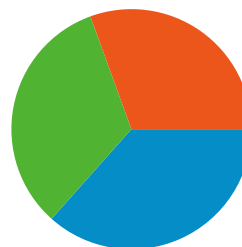

Perfil técnico

Navegador	Visitas	% de visitas	Velocidade da conexão	Visitas	% de visitas
Internet Explorer	1.087	92,28%	DSL	546	46,35%
Firefox	78	6,62%	Unknown	510	43,29%
Netscape	8	0,68%	Dialup	95	8,06%
Camino	2	0,17%	Cable	18	1,53%
Opera	2	0,17%	T1	7	0,59%

Todas as fontes de tráfego enviaram um total de 1.178 visitas

 36,59% Tráfego direto

 30,56% Sites de referência

 32,85% Mecanismos de pesquisa

■ Tráfego direto
431 (36,59%)

■ Mecanismos de pesquisa
387 (32,85%)