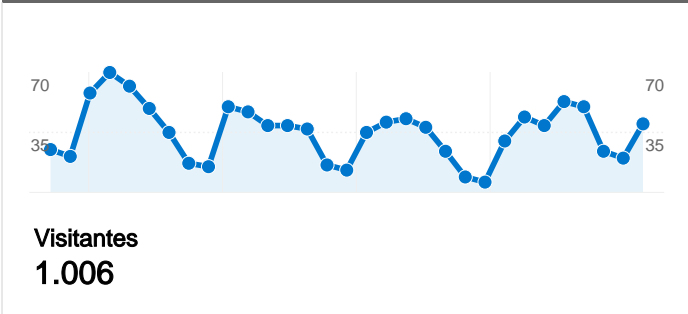

Uso do site

1.178 Visitas

47,37% Taxa de rejeição

3.095 Exibições de página

00:03:41 Tempo médio no site

2,63 Páginas/visita

80,22% % de novas visitas

Visão geral dos visitantes

1.006 pessoas visitaram esse site

 1.178 Visitas

 1.006 Número absoluto de visitantes únicos

 3.095 Exibições de página

 2,63 Média de exibições de página

 00:03:41 Tempo no site

 47,37% Taxa de rejeição

 80,39% Novas visitas

1.178 visitas vieram de 13 países/territórios

Uso do site

País/território	Visitas	Páginas/visita	Tempo médio no site	% de novas visitas	Taxa de rejeição
Visitas 1.178 % do total do site: 100,00%	Páginas/visita 2,63 Média do site: 2,63 (0,00%)	Tempo médio no site 00:03:41 Média do site: 00:03:41 (0,00%)	% de novas visitas 80,39% Média do site: 80,22% (0,21%)	Taxa de rejeição 47,37% Média do site: 47,37% (0,00%)	
Brazil	1.162	2,61	00:03:38	80,21%	47,42%
United States	4	5,25	00:01:51	100,00%	25,00%
Japan	2	3,00	00:01:37	50,00%	50,00%
Portugal	1	1,00	00:00:00	100,00%	100,00%
Haiti	1	1,00	00:00:00	100,00%	100,00%
Cape Verde	1	5,00	00:00:48	100,00%	0,00%
Paraguay	1	7,00	00:17:48	100,00%	0,00%
Angola	1	5,00	00:35:56	100,00%	0,00%
Morocco	1	1,00	00:00:00	100,00%	100,00%
France	1	1,00	00:00:00	100,00%	100,00%

1 - 10 de 13

As páginas deste site foram visualizadas 3.095 vezes no total

 **3.095** Exibições de página

 **2.375** Exibições únicas

 **47,37%** Taxa de rejeição

Conteúdo principal

Páginas	Exibições de página	% de exibições de página
/	1.173	37,90%
/software.php	360	11,63%
/demostracoes.php	255	8,24%
/soft_business.php	230	7,43%
/web/index.php	192	6,20%