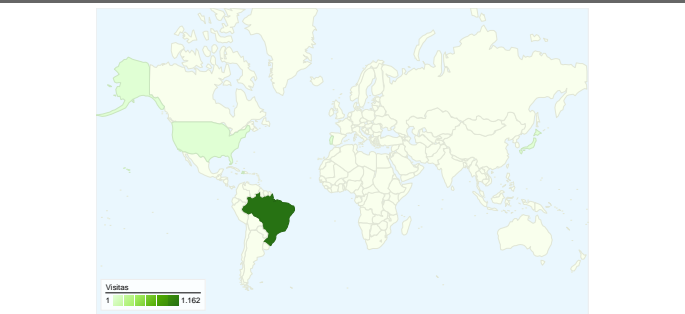

Cobertura do mapa world

Visão geral das fontes de tráfego

Visão geral de conteúdo

Páginas	Exibições de página	% de exibições de página
/	1.173	37,90%
/software.php	360	11,63%
/demostracoes.php	255	8,24%
/soft_business.php	230	7,43%
/web/index.php	192	6,20%

1.006 pessoas visitaram esse site

 1.178 Visitas

 1.006 Número absoluto de visitantes únicos

 3.095 Exibições de página

 2,63 Média de exibições de página

 00:03:41 Tempo no site

 47,37% Taxa de rejeição

 80,39% Novas visitas

1.178 visitas vieram de 13 países/territórios

Uso do site

País/território	Visitas	Páginas/visita	Tempo médio no site	% de novas visitas	Taxa de rejeição
Visitas 1.178 % do total do site: 100,00%	Páginas/visita 2,63 Média do site: 2,63 (0,00%)	Tempo médio no site 00:03:41 Média do site: 00:03:41 (0,00%)	% de novas visitas 80,39% Média do site: 80,22% (0,21%)	Taxa de rejeição 47,37% Média do site: 47,37% (0,00%)	
Brazil	1.162	2,61	00:03:38	80,21%	47,42%
United States	4	5,25	00:01:51	100,00%	25,00%
Japan	2	3,00	00:01:37	50,00%	50,00%
Portugal	1	1,00	00:00:00	100,00%	100,00%
Haiti	1	1,00	00:00:00	100,00%	100,00%
Cape Verde	1	5,00	00:00:48	100,00%	0,00%
Paraguay	1	7,00	00:17:48	100,00%	0,00%
Angola	1	5,00	00:35:56	100,00%	0,00%
Morocco	1	1,00	00:00:00	100,00%	100,00%
France	1	1,00	00:00:00	100,00%	100,00%

1 - 10 de 13

As páginas deste site foram visualizadas 3.095 vezes no total

 **3.095** Exibições de página

 **2.375** Exibições únicas

 **47,37%** Taxa de rejeição

Conteúdo principal

Páginas	Exibições de página	% de exibições de página
/	1.173	37,90%
/software.php	360	11,63%
/demostracoes.php	255	8,24%
/soft_business.php	230	7,43%
/web/index.php	192	6,20%