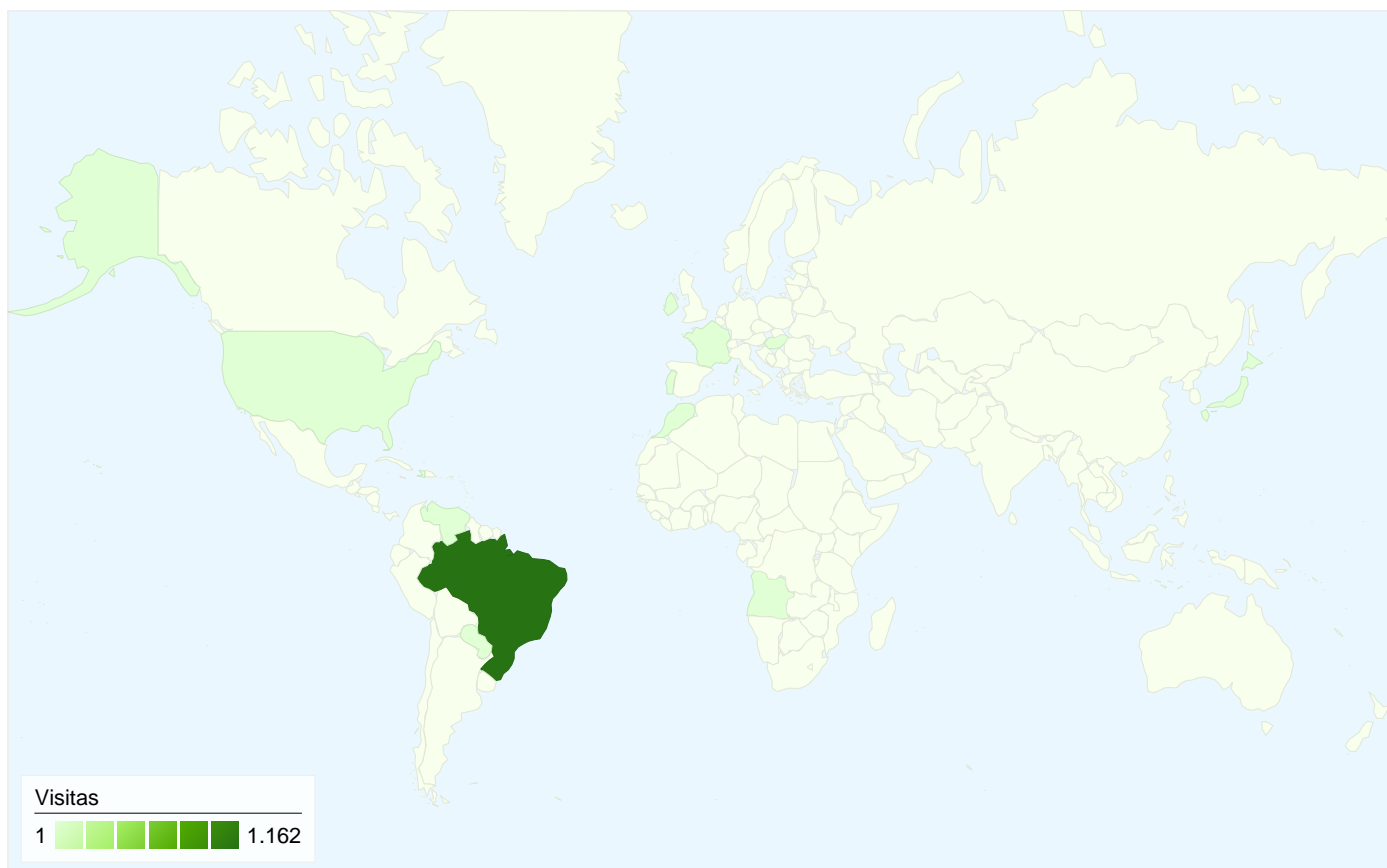

1.006 pessoas visitaram esse site

 1.178 Visitas

 1.006 Número absoluto de visitantes únicos

 3.095 Exibições de página

 2,63 Média de exibições de página

 00:03:41 Tempo no site

 47,37% Taxa de rejeição

 80,39% Novas visitas

Todas as fontes de tráfego enviaram um total de 1.178 visitas

 36,59% Tráfego direto

 30,56% Sites de referência

 32,85% Mecanismos de pesquisa

■ Tráfego direto
431 (36,59%)

■ Mecanismos de pesquisa
387 (32,85%)

1.178 visitas vieram de 13 países/territórios

Uso do site

País/território	Visitas	Páginas/visita	Tempo médio no site	% de novas visitas	Taxa de rejeição
Visitas 1.178 % do total do site: 100,00%	Páginas/visita 2,63 Média do site: 2,63 (0,00%)	Tempo médio no site 00:03:41 Média do site: 00:03:41 (0,00%)	% de novas visitas 80,39% Média do site: 80,22% (0,21%)	Taxa de rejeição 47,37% Média do site: 47,37% (0,00%)	
Brazil	1.162	2,61	00:03:38	80,21%	47,42%
United States	4	5,25	00:01:51	100,00%	25,00%
Japan	2	3,00	00:01:37	50,00%	50,00%
Portugal	1	1,00	00:00:00	100,00%	100,00%
Haiti	1	1,00	00:00:00	100,00%	100,00%
Cape Verde	1	5,00	00:00:48	100,00%	0,00%
Paraguay	1	7,00	00:17:48	100,00%	0,00%
Angola	1	5,00	00:35:56	100,00%	0,00%
Morocco	1	1,00	00:00:00	100,00%	100,00%
France	1	1,00	00:00:00	100,00%	100,00%