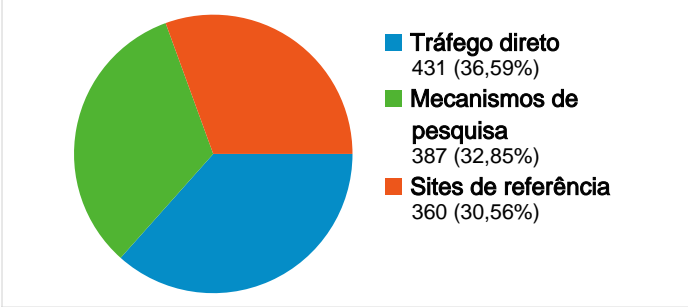

Uso do site

1.178 Visitas

47,37% Taxa de rejeição

3.095 Exibições de página

00:03:41 Tempo médio no site

2,63 Páginas/visita

80,22% % de novas visitas

Visão geral dos visitantes

Cobertura do mapa world

Visão geral das fontes de tráfego

Visão geral de conteúdo

Páginas	Exibições de página	% de exibições de página
/	1.173	37,90%
/software.php	360	11,63%
/demostracoes.php	255	8,24%
/soft_business.php	230	7,43%
/web/index.php	192	6,20%

1.006 pessoas visitaram esse site

 1.178 Visitas

 1.006 Número absoluto de visitantes únicos

 3.095 Exibições de página

 2,63 Média de exibições de página

 00:03:41 Tempo no site

 47,37% Taxa de rejeição

 80,39% Novas visitas

1 - 10 de 13

As páginas deste site foram visualizadas 3.095 vezes no total

 **3.095** Exibições de página

 **2.375** Exibições únicas

 **47,37%** Taxa de rejeição

Conteúdo principal

Páginas	Exibições de página	% de exibições de página
/	1.173	37,90%
/software.php	360	11,63%
/demostracoes.php	255	8,24%
/soft_business.php	230	7,43%
/web/index.php	192	6,20%